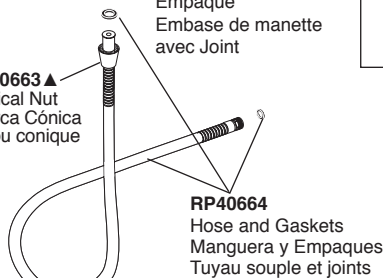

**ZURA™**  
Model / Modelo / Modèle  
**T2774**

**RP84828 ▲**  
Spout Assembly  
Ensamble del Tubo de Salida  
Bec

**RP84834 ▲**  
Handle Kit  
juego de la manija  
Kit de manettes

**RP84831 ▲**  
Handle Base w/Gasket  
Base de la Manija con Empaque  
Embase de manette avec Joint

**ZURA™**  
Model / Modelo / Modèle  
**T4774**

**RP84827 ▲**  
Spout Assembly  
Ensamble del Tubo de Salida  
Bec

**59552 ▲-PK**  
Hand Shower  
Pieza de Mano  
Douche à main

**RP84832 ▲**  
Hand Shower Base  
Base para la regadera de mano  
Base de la douche à main

**RP84831 ▲**  
Handle Base w/Gasket  
Base de la Manija con Empaque  
Embase de manette avec Joint