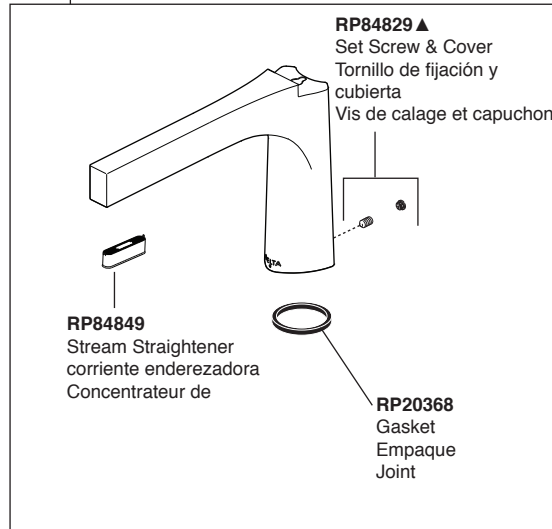

**ZURA™**  
Model / Modelo / Modèle  
**T2774**

**RP84828 ▲**  
Spout Assembly  
Ensamble del Tubo de Salida  
Bec

**RP84834 ▲**  
Handle Kit  
juego de la manija  
Kit de manettes

**RP84831 ▲**  
Handle Base w/Gasket  
Base de la Manija con Empaque  
Embase de manette avec Joint

**ZURA™**  
Model / Modelo / Modèle  
**T4774**

**RP84827 ▲**  
Spout Assembly  
Ensamble del Tubo de Salida  
Bec

**59552 ▲-PK**  
Hand Shower  
Pieza de Mano  
Douche à main

**RP84832 ▲**  
Hand Shower Base  
Base para la regadera de mano  
Base de la douche à main

**RP84831 ▲**  
Handle Base w/Gasket  
Base de la Manija con Empaque  
Embase de manette avec Joint