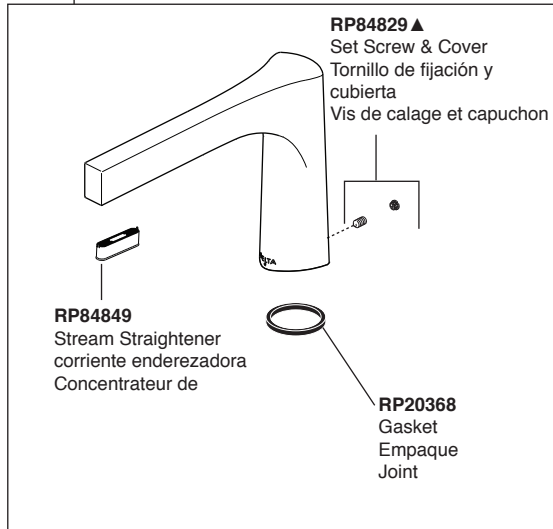

**ZURA™**  
Model / Modelo / Modèle  
**T2774**

**RP84828 ▲**  
Spout Assembly  
Ensamble del Tubo de Salida  
Bec

**RP84834 ▲**  
Handle Kit  
juego de la manija  
Kit de manettes

**RP84831 ▲**  
Handle Base w/Gasket  
Base de la Manija con Empaque  
Embase de manette avec Joint

**ZURA™**  
Model / Modelo / Modèle  
**T4774**

**RP84827 ▲**  
Spout Assembly  
Ensamble del Tubo de Salida  
Bec

**59552 ▲-PK**  
Hand Shower  
Pieza de Mano  
Douche à main

**RP84832 ▲**  
Hand Shower Base  
Base para la regadera de mano  
Base de la douche à main

**RP84831 ▲**  
Handle Base w/Gasket  
Base de la Manija con Empaque  
Embase de manette avec Joint