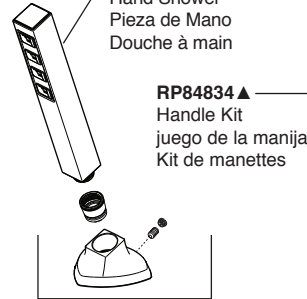

**ZURA™**  
Model / Modelo / Modèle  
**T2774**

**RP84828 ▲**  
Spout Assembly  
Ensamble del Tubo de Salida  
Bec

**RP84834 ▲**  
Handle Kit  
juego de la manija  
Kit de manettes

**RP84831 ▲**  
Handle Base w/Gasket  
Base de la Manija con Empaque  
Embase de manette avec Joint

**ZURA™**  
Model / Modelo / Modèle  
**T4774**

**RP84827 ▲**  
Spout Assembly  
Ensamble del Tubo de Salida  
Bec

**59552 ▲-PK**  
Hand Shower  
Pieza de Mano  
Douche à main

**RP84832 ▲**  
Hand Shower Base  
Base para la regadera de mano  
Base de la douche à main

**RP84831 ▲**  
Handle Base w/Gasket  
Base de la Manija con Empaque  
Embase de manette avec Joint